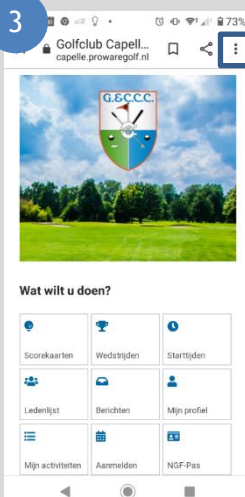

Installeren op uw **Android** SmartPhone

1

capelle.prowaregolf.nl/mobile/

Type deze tekst in Google of een andere browser

2

Log in met het:

email adres +
wachtwoord

dat u gebruikt voor
het ledenweb van
Golfclub Capelle

3

Druk op dit icoontje en kies:

- Toevoegen aan Startscherm, of
- Snelkoppeling toevoegen, of
- Add to homescreen

(afhankelijk van uw toestel/browser)

4

Wijzig de
naam in
Golfclub
Capelle

Nu staat
de nieuwe
App op uw
beginscherm