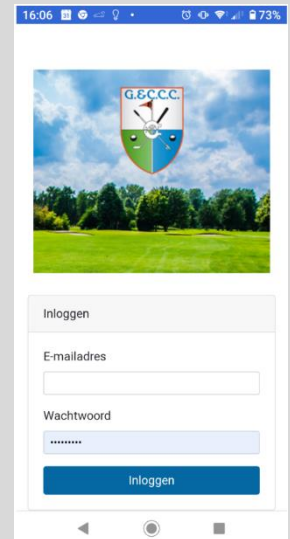

Installeren op uw **Android** SmartPhone

1

capelle.prowaregolf.nl/mobile/

Type deze tekst in Google of een andere browser

2

Log in met het:

email adres +
wachtwoord

dat u gebruikt voor
het ledenweb van
Golfclub Capelle

3

Druk op dit icoontje en kies:

- Toevoegen aan Startscherm, of
- Snelkoppeling toevoegen, of
- Add to homescreen

(afhankelijk van uw toestel/browser)

4

Wijzig de
naam in
Golfclub
Capelle

Nu staat
de nieuwe
App op uw
beginscherm