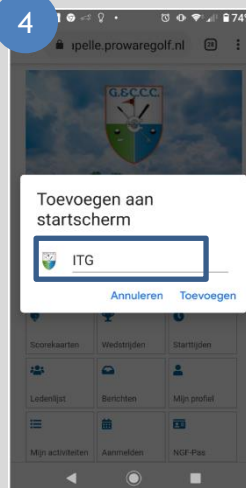

Installeren op uw **Android** SmartPhone

1

capelle.prowaregolf.nl/mobile/

Type deze tekst in Google of een andere browser

2

Log in met het:

email adres +
wachtwoord

dat u gebruikt voor
het ledenweb van
Golfclub Capelle

3

Druk op dit icoontje en kies:

- Toevoegen aan Startscherm, of
- Snelkoppeling toevoegen, of
- Add to homescreen

(afhankelijk van uw toestel/browser)

4

Wijzig de
naam in
Golfclub
Capelle

Nu staat
de nieuwe
App op uw
beginscherm

Wat wilt u doen?

Scorekaarten	Wedstrijden	Starttijden
Ledenlijst	Berichten	Mijn profiel
Mijn activiteiten	Aanmelden	NGF-Pas

De App is direct klaar voor gebruik. Kies één van de toepassingen uit het menu.